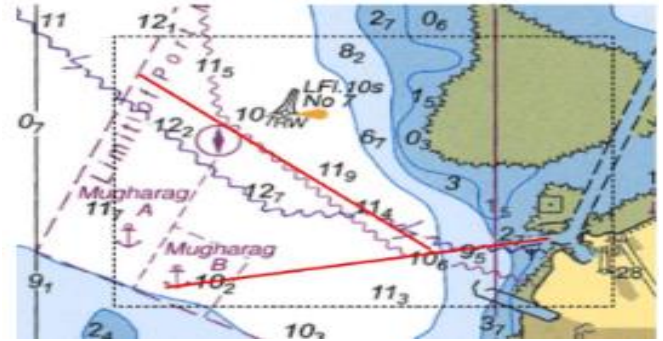

Notice to Mariners

Details:

From 25th to 30th May 2021, A survey will be conducted using two small boats and onboard survey equipment.

All vessels navigating in the area should navigate with caution and lookout for survey vessels engaged in survey operations.

1. 24° 13.2'N 052° 34.4'E
2. 24° 10.4'N 052° 34.4'E
3. 24° 10.4'N 052° 30.6'E
4. 24° 13.2'N 052° 30.6'E

التفاصيل:

من تاريخ 25 إلى 30 مايو 2021 ، سيتم تنفيذ مسح بحري باستخدام قاربي مسح وباستخدام أجهزة قياس الأعماق على متن القارب.